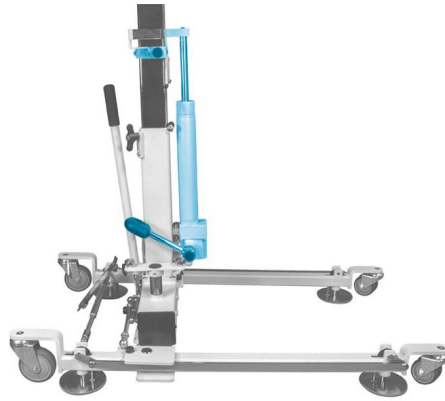

1553468 - Hydraulische hoogteverstelling voor MOTomed Letto

Beschrijving

Accessoires **MOTomed** Letto

Voordelen

- Voor een comfortabele en ergonomische hoogteverstelling

Specificaties

Merk	MOTomed
sku	1553468
Type verpakking	Stuk