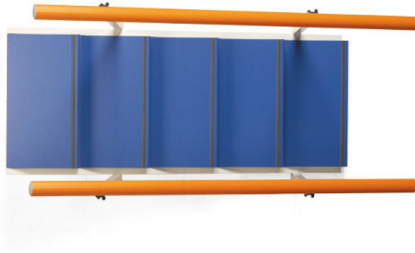

## 1574608 - Lange trap voor "modulaire standaard" trap

### Beschrijving

Deze modulaire trap, type "Standard," biedt flexibele oplossingen voor verschillende ruimtes en toepassingen. Met een helling van 18° en vijf treden van 9,5 cm hoog, is deze lange trap zowel praktisch als veilig. De treden hebben een breedte van 57 cm en zijn voorzien van een gesloten ontwerp en antislippoppervlakken, wat zorgt voor extra veiligheid tijdens het gebruik.

Dankzij de hoogte van de handgrepen, 93 cm, wordt een comfortabele en stabiele grip gegarandeerd. De verschillende modulaire delen van deze trappen kunnen eenvoudig worden gecombineerd om een rechte of hoektrap te creëren, afhankelijk van de beschikbare ruimte en gewenste moeilijkheidsgraad.

Met deze modulaire trap kunt u een op maat gemaakte oplossing samenstellen die perfect aansluit bij uw behoeften.