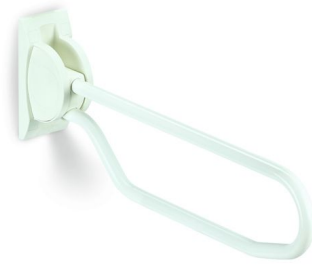

## 1546261 - Linido opklapbeugel 70 cm - wit - 1 st

### Beschrijving

Een betrouwbare, opklapbare steun naast het toilet of in de douche. De opklapbare toiletbeugel van Linido biedt niet alleen steun tijdens het gaan zitten op en opstaan van een toilet of douchezitting, maar ook bij zijwaarts overschuiven, bijvoorbeeld vanuit een (rol)stoel naar het toilet. De beugel is waterbestendig en kan zwaarder belast worden dan bijvoorbeeld een armlegger van een douchezitting.

De beugel kan niet alleen naast het toilet gebruikt worden, maar ook bijvoorbeeld in de douche. De beugel is waterbestendig en kan zwaarder belast worden dan bijvoorbeeld een armlegger van een douchezitting. De gebogen buis begint en eindigt in het klemblok: dit garandeert een sterke en waterdichte constructie.

In neergeklapte toestand wordt de beugel gebruikt voor gaan zitten of opstaan. Tijdens een voorwaartse transfer is het makkelijk om de voorkant vast te grijpen en te houden: door de gebogen dubbele buis glijdt men niet met de handen van de beugel af. Bijkomend voordeel van deze vorm is dat men niet met kleding kan blijven haken.