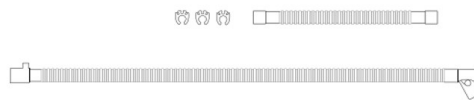

## 1558521 - Adult heated circuit with dry gas line - single-limb - 5' - 1 x 10 st

### Beschrijving

AirLife verwarmde circuits voor volwassenen hebben lichte en flexibele buizen. Hun draadtechnologie en gestructureerd spiraaldraadontwerp helpen condensatie te verminderen en zorgen voor een ideale luchtvochtigheid.