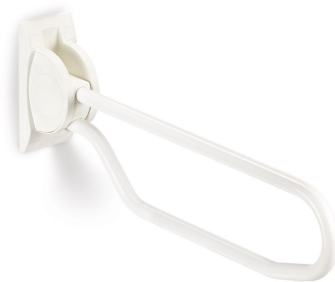

1546273 - Linido opklapbeugel 90 cm - rvs gepolijst - wit - 1 st

Beschrijving

De opklapbare toiletbeugel van Linido biedt niet alleen steun tijdens het gaan zitten op en opstaan van een toilet of douchezitting, maar ook bij zijwaarts overschuiven, bijvoorbeeld vanuit een (rol)stoel naar het toilet. De beugel is waterbestendig en kan zwaarder belast worden dan bijvoorbeeld een armlegger van een douchezitting.

De beugel kan niet alleen naast het toilet gebruikt worden, maar ook bijvoorbeeld in de douche. De beugel is waterbestendig en kan zwaarder belast worden dan bijvoorbeeld een armlegger van een douchezitting. De gebogen buis begint en eindigt in het klemblok: dit garandeert een sterke en waterdichte constructie.

In neergeklapte toestand wordt de beugel gebruikt voor gaan zitten of opstaan. Tijdens een voorwaartse transfer is het makkelijk om de voorkant vast te grijpen en te houden: door de gebogen dubbele buis glijdt men niet met de handen van de beugel af. Bijkomend voordeel van deze vorm is dat men niet met kleding kan blijven haken.

Door de kenmerkende dubbele buis kan de beugel in opgeklapte stand veilig worden vastgehouden op een gangbare reikafstand zonder vingers af te klemmen of aan de muur te schaven.

De beugel kan eenvoudig gemonteerd worden doordat de vier bevestigingspunten goed bereikbaar zijn. Na installatie worden deze punten afgedekt en weggewerkt, net als alle andere constructiedelen. Dit voorkomt klemgevaar en maakt het tegelijkertijd makkelijker om de beugel schoon te maken.