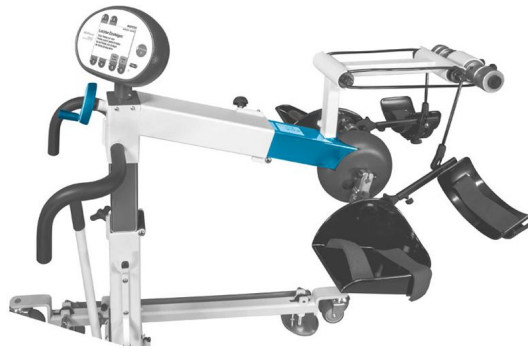

1553464 - Uitbreidbaar chassis

Beschrijving

Accessoires MOTomed Letto

Kenmerken

- Installatie, evenals snelle en comfortabele positionering aan de voet van het bed of dialyse stoel
- Door een hendel kan de breedte van het chassis worden ingesteld van 45,0 tot 80,0
- Geschikt voor alle bedmodellen en standaard massagetafels

Specificaties

Merk	MOTomed
sku	1553464
Type verpakking	Stuk