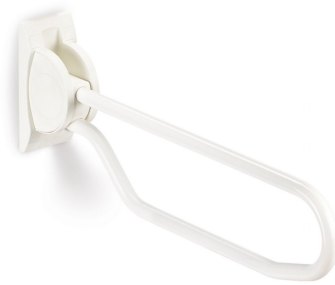

1546258 - Linido opklapbeugel 60 cm - rvs gepolijst - wit - 1 st

Beschrijving

De opklapbare toiletbeugel van Linido biedt niet alleen steun tijdens het gaan zitten op en opstaan van een toilet of douchezitting, maar ook bij zijwaarts overschuiven, bijvoorbeeld vanuit een (rol)stoel naar het toilet. De beugel is waterbestendig en kan zwaarder belast worden dan bijvoorbeeld een armlegger van een douchezitting.

De beugel kan niet alleen naast het toilet gebruikt worden, maar ook bijvoorbeeld in de douche. De beugel is waterbestendig en kan zwaarder belast worden dan bijvoorbeeld een armlegger van een douchezitting. De gebogen buis begint en eindigt in het klemblok: dit garandeert een sterke en waterdichte constructie.

In neergeklapte toestand wordt de beugel gebruikt voor gaan zitten of opstaan. Tijdens een voorwaartse transfer is het makkelijk om de voorkant vast te grijpen en te houden: door de gebogen dubbele buis glijdt men niet met de handen van de beugel af. Bijkomend voordeel van deze vorm is dat men niet met kleding kan blijven haken.

Door de kenmerkende dubbele buis kan de beugel in opgeklapte stand veilig worden vastgehouden op een gangbare reikafstand zonder vingers af te klemmen of aan de muur te schaven.

De beugel kan eenvoudig gemonteerd worden doordat de vier bevestigingspunten goed bereikbaar zijn. Na installatie worden deze punten afgedekt en weggewerkt, net als alle andere constructiedelen. Dit voorkomt klemgevaar en maakt het tegelijkertijd makkelijker om de beugel schoon te maken.