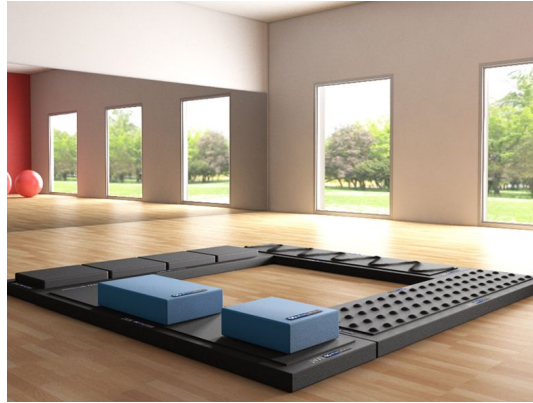

1551858 - HUMAN TECAR MAT - Basic Set

Beschrijving

De Synergy mattenset van Human Tecar is een combinatie van verschillende oppervlakken bestaande uit diverse materialen die het toelaat de proprioceptie van de voet te verbeteren. De synergy mat stimuleert de plantaire mechanische receptoren, voorkomt mechanische schokken en osteo-articulaire beperkingen en stimuleert het energieverbruik (ongeveer 25%) ten opzichte van oefeningen rechtstreeks op de blote vloer. Het helpt u uw evenwicht, uw coördinatie, uw lenigheid, kracht en conditie terug te vinden en te herstellen.

De bedoeling van deze mattenset is om optimale resultaten te bekomen binnen verschillende domeinen en situaties:

- Herstel
- Sport op professioneel niveau
- Sport op amateurniveau
- Overgewicht en obesitas
- Behandelingen van phlebo-lymfologische pathologieën
- Dagelijkse leven

De Synergy Mat vergezelt het lichaam op elke leeftijd door op een aangename en natuurlijke manier te voldoen aan de behoeften, zelfs tijdens de gevoeligste momenten. Bij kinderen, bevordert het de spiergroei door de bewegings- capaciteit en kwaliteit te verhogen. Volwassenen kunnen hun oefeningen optimaliseren door hun doelen sneller en met betere prestaties te bereiken. Voor oudere mensen laat de Synergy mat toe om oefeningen uit te voeren om hun evenwicht te verbeteren en om een correcte motorische functie bij het wandelen te behouden en dit allemaal terwijl het risico op vallen wordt verminderd.

De **Basic Set** van Human Tecar bevat de volgende Synergy matten:

- Medium Density 200x54x7 cm (wellness)
- Stones 200x54x7 cm
- Dunes 200x54x7 cm
- Multi Density 200x54x14 cm

Specificaties

Merk	Unibell
sku	1551858
Europese Regelgeving	2001/95/EC
Type verpakking	Stuk