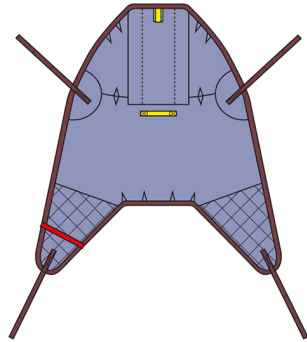

1544809 - Universele tilband met hoofdsteen - met lussen - M - 1 st

Beschrijving

Een universele tilband met lussen, volledige hoofdsteen en verdeelde gewatteerde beendelen. Deze tilband is geschikt voor algemene transfers en heeft een kleine opening voor hygiënische doeleinden, heeft verwijderbare baleinen aan de rugsteun. Heeft een maximum draagkracht van 220 kg, kan gewassen worden op 85° en kan op een lage temperatuur van maximum 50° in de droogkast. De tilband is vervaardigd uit 100% polyester.

Afmetingen schouder omtrek:

Small 86-96 cm
Medium 96-108 cm
Large 108-130 cm
Extralarge 130-144 cm
Extra extralarge 144-160 cm

Afmetingen hoogte:

Small 66-74 cm
Medium 74-80 cm
Large 80-88 cm
Extralarge 88-100 cm
Extra extralarge 96-104 cm

Specificaties

Merk	Silvalea
Latex vrij	Ja
Samenstelling	100% polyester
Normeringen	ISO 13485:2016; ISO 14971:2019; EN 15223-1:2016
Hoofdsteun	Ja
sku	1544809
Bevestiging tilbanden	Lussen
Maat	M
Max. gewicht volwassene	220 kg
Type tilband	Transfer tilband
Europese Regelgeving	MDR - 2017/745/EU - Klasse I
Type verpakking	Stuk