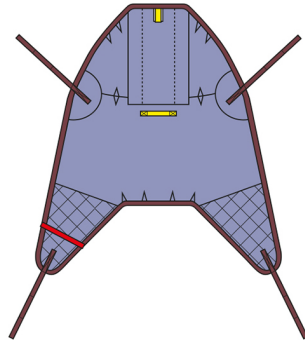

1544809 - Universele tilband met hoofdsteen - met lussen - M - 1 st

Beschrijving

Een universele tilband met lussen, volledige hoofdsteen en verdeelde gewatteerde beendelen. Deze tilband is geschikt voor algemene transfers en heeft een kleine opening voor hygiënische doeleinden, heeft verwijderbare baleinen aan de rugsteun. Heeft een maximum draagkracht van 220 kg, kan gewassen worden op 85° en kan op een lage temperatuur van maximum 50° in de droogkast. De tilband is vervaardigd uit 100% polyester.

Afmetingen schouder omtrek:

Small 86-96 cm
Medium 96-108 cm
Large 108-130 cm
Extralarge 130-144 cm
Extra extralarge 144-160 cm

Afmetingen hoogte:

Small 66-74 cm
Medium 74-80 cm
Large 80-88 cm
Extralarge 88-100 cm
Extra extralarge 96-104 cm

Specificaties

Merk	Silvalea
Latex vrij	Ja
Samenstelling	100% polyester
Normeringen	ISO 13485:2016; ISO 14971:2019; EN 15223-1:2016
Hoofdsteun	Ja
sku	1544809
Bevestiging tilbanden	Lussen
Maat	M
Max. gewicht volwassene	220 kg
Type tilband	Transfer tilband
Europese Regelgeving	MDR - 2017/745/EU - Klasse I
Type verpakking	Stuk