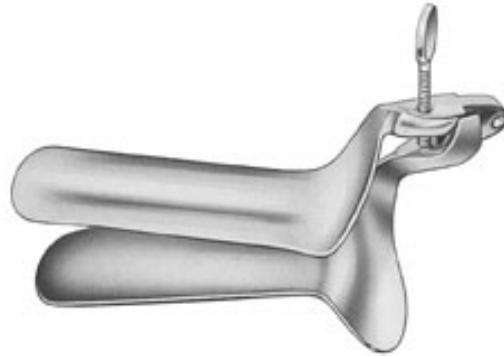

1208512 - Vaginaal speculum Collin - S - 8,5 cm x 3 cm - 1 st

Beschrijving

Het vaginale speculum Collin is verkrijgbaar in verschillende maten en is vervaardigd uit Duits kwaliteitsstaal. Het heeft een laterale verstelschroef.

Specificaties

Merk	Nopa
Product afmetingen	B 3 cm, L 8.5 cm
sku	1208512
Kwaliteit instrumenten	Chirurgisch
Maat	S
Type vaginale speculum	Collin
Europese Regelgeving	MDR - 2017/745/EU - Klasse Ir
Type verpakking	Stuk