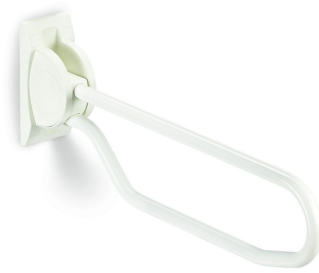

## 1574368 - Linido opklapbeugel 53 cm - antraciet - 1 st

### Beschrijving

Deze opklapbare toiletbeugel biedt niet alleen steun tijdens het gaan zitten of opstaan van een toilet of douchezit, maar ook bij zijwaarts verschuiven, bijvoorbeeld vanuit een rolstoel naar het toilet. Deze beugel biedt dus steun in zowel horizontale als verticale positie en dat met een betrouwbare vergrendelingstand. Eenvoudige montage rechtstreeks op de wand. - Versie met details in antraciet uitgevoerd.

### Specificaties

|                        |                |
|------------------------|----------------|
| <b>Merk</b>            | Linido         |
| <b>SKU leverancier</b> | LI2603.3502-11 |
| <b>sku</b>             | 1574368        |
| <b>Materiaal</b>       | RVS gepolijst  |
| <b>Type verpakking</b> | Stuk           |