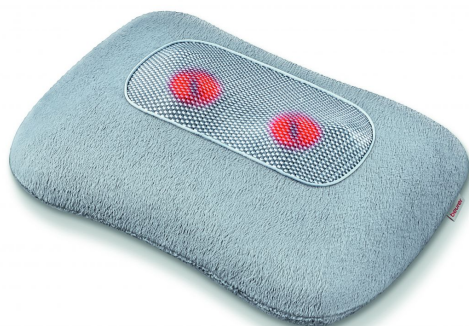

1543525 - MG 145 shiatsu massagekussen - 34 x 11 x 23 cm - 1 st

Beschrijving

Shiatsu universeel massagekussen biedt een ontspannende massage thuis, of het nu gaat om je schouders, nek, rug of benen. Met het kussen dat een licht -en warmte functie heeft is ontspanning gegarandeerd. Heeft 4 Shiatsu massagekoppen, roteert in paar en is vervaardigd uit zacht microfleece materiaal. De hoes kan eraf genomen worden en mag op een lage temperatuur in het wasmachine op 30°.

Specificaties

Merk	Beurer
Product afmetingen	B 23 cm, H 11 cm, L 31 cm
SKU leverancier	64404
Vermogen	12 W
Warmtefunctie	Ja
Infraroodwarmte	Nee
Massage programma's	1
Aantal functies	2
Aantal massagekoppen	4
sku	1543525
Voeding	Netvoeding
Type verpakking	Stuk