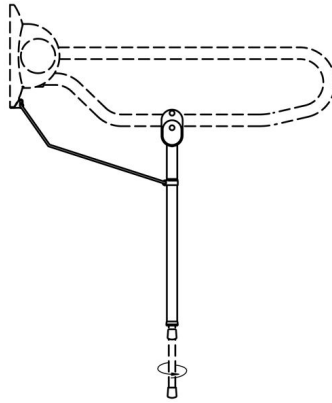

1546380 - Linido hulppootset opklapbeugel - rvs gepolijst - 1 st

Beschrijving

Hulppootset voor opklapbare beugel dat bestaat uit een verstelbare hulppoot, afstandhouder en klemblok. Is traploos in de hoogte verstelbaar, tevens achteraf te plaatsen op opklapbare beugels LI2603.3xx, *niet toepasbaar op opklapbare beugel LI2603.350*, maximaal belastbaar tot 150 kg.

Specificaties

Merk	Linido
SKU leverancier	LI2614.3002-00
sku	1546380
Categorie toiletsteunen	Toebehoren toiletbeugels
Type verpakking	Stuk