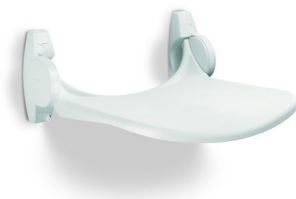

## 1546217 - Linido douchestoel opklapbaar - wit - 1 st

### Beschrijving

Ergonomische opklapbare douchezit in witte kunststof tot 150 kg belastbaar, hulppootset LI 2214.201 aanbevolen bij een gebruikersgewicht > 100 kg, bevestigingsset niet inbegrepen.

## Specificaties

<b>Merk</b>	Linido
<b>SKU leverancier</b>	LI2201.2006-02
<b>Samenstelling</b>	Kunststof
<b>Armsteunen</b>	Nee
<b>Rugleuning</b>	Nee
<b>Opklapbaar</b>	Ja
<b>Zitdiepte</b>	40.5 cm
<b>Zitbreedte</b>	45 cm
<b>sku</b>	1546217
<b>Categorie douchezittingen</b>	Douchezittingen
<b>Kleur</b>	Wit
<b>Max. gebruikersgewicht</b>	150 kg
<b>Type verpakking</b>	Stuk