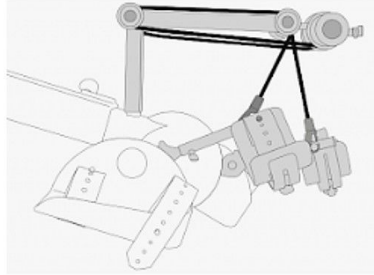

## 1553467 - Beengeleider Traincare Comfort kids voor MOTomed Letto 2 - kinderversie

### Beschrijving

**MOTomed** TrainCare Comfort kids beengeleiders met verstelbare kniebescherming is speciaal gemaakt voor kinderen