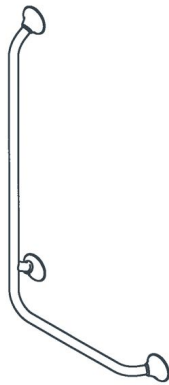

## 1546292 - Linido gebogen wandbeugel 90° - 50 x 100 cm - rvs gepolijst/wit: rechts - 1 st

### Beschrijving

De wandbeugel 90° wordt aanbevolen voor gebruik bij douche of bad. Het horizontale deel van de beugel biedt steun tijdens het staan onder de douche en tijdens transfers. Het verticale deel vormt, in combinatie met een douchekophouder, een veilige glijstang die ook steun biedt. Door de lengte van het verticale gedeelte is de douchekophouder voldoende verstelbaar voor zowel de staande als zittende gebruiker. Voor de 90°-beugel geldt dat zij eenvoudig te monteren is. De goed bereikbare montagepunten worden na bevestiging afgedekt met kunststof afdekkappen. De 3de flens bij de 90°-beugel waarborgt extra stabiliteit en veiligheid.

## Specificaties

<b>Merk</b>	Linido
<b>SKU leverancier</b>	LI2611.0042-00
<b>Buigingshoek van 60°</b>	Ja
<b>sku</b>	1546292
<b>Categorie wandbeugels</b>	Gebogen wandbeugels
<b>Kleur</b>	RVS gepolijst/wit
<b>Lengte wandbeugel</b>	500 x 1000 mm
<b>Materiaal</b>	RVS gepolijst
<b>Type verpakking</b>	Stuk