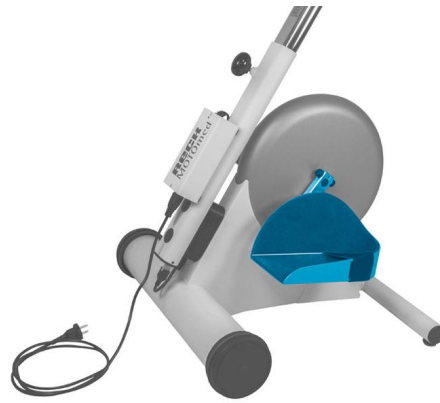

1553495 - Voetschalen voor MOTomed Viva

Beschrijving

MOTomed veiligheidsvoetschalen met pedaalarm

Voordelen

- Metalen voetschalen met voering en antislip
- Met hoge veiligheidsrand aan de pedaalarm
- Aangename fixatie aan de hand van velcro-banden
- Breedte 12,5cm en lengte 24,3cm
- Pedaal radius verstelbaar in twee standen: 7,0cm en 12,5cm

Specificaties

Merk	MOTomed
sku	1553495
Type verpakking	Paar