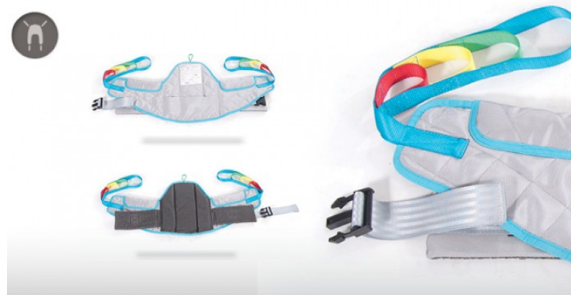

1601614 - Tilband - Ergo - XL - 110 - 132 cm - 250 kg - Staand - met lussen

Beschrijving

De hoogwaardige sta-tilband van **Ergolet** is ontworpen om uitzonderlijk comfort en ondersteuning te bieden tijdens transfers. Met extra zachte padding aan de bovenrand zorgt de tilband voor een aangename pasvorm, terwijl het anti-slipmateriaal aan de binnenkant van de rug extra stabiliteit en veiligheid biedt.

Speciaal ontwikkeld voor gebruik met Ergolet sta-hulpmiddelen, biedt deze sta-tilband ongeëvenaarde eenvoud en betrouwbaarheid, wat zowel de gebruiker als de verzorger gemoedsrust geeft.

De sta-tilband beschikt over:

- **Anti-slip** aan de binnenkant van de band om verschuiving tijdens het tillen te voorkomen.
- **Zachte padding** onder de armen voor extra comfort.
- Een **strap met klittenband en een gesp**.
- Een **positioneringszakje** voor het beter plaatsen van de tilband wanneer de gebruiker in een rolstoel zit.
- Een **gekleurde lus** aan de bovenkant van de rug om de maat en de middenlijn aan te duiden. De kleurgecodeerde banden maken het eenvoudiger om de juiste tilband te kiezen en zorgen voor de correcte liftconfiguratie, waardoor efficiënt en veilig werken wordt bevorderd.

Specificaties

Merk	Ergolet
sku	1601614
Hoofdsteun	Ja
Bevestiging tilbanden	Lussen
Maat	XL
Materiaal	Polyester
Max. gewicht volwassene	275 kg
Type tilband	Transfer tilband
Type verpakking	Stuk