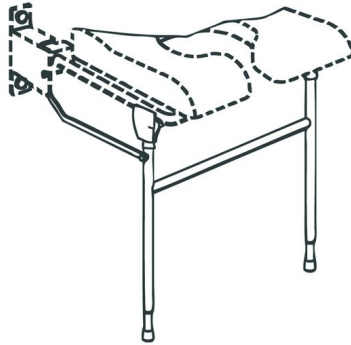

1546224 - Linido steunpoot dubbel douchestoel - wit - 1 st

Specificaties

Merk	Linido
SKU leverancier	LI2214.0011-02
Armsteunen	Nee
Rugleuning	Nee
Opklapbaar	Ja
Samenstelling	Staal gecoat
sku	1546224
Categorie douchezittingen	Accessoires douchezittingen
Kleur	Wit
Max. gebruikersgewicht	n.v.t
Europese Regelgeving	MDR - 2017/745/EU - Klasse I
Type verpakking	Stuk