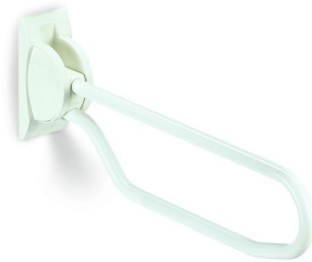

1546253 - Linido opklapbeugel 53 cm - wit - 1 st

Beschrijving

Een betrouwbare, opklapbare steun naast het toilet of in de douche. De opklapbare toiletbeugel van Linido biedt niet alleen steun tijdens het gaan zitten op en opstaan van een toilet of douchezitting, maar ook bij zijwaarts overschuiven, bijvoorbeeld vanuit een (rol)stoel naar het toilet. De beugel is waterbestendig en kan zwaarder belast worden dan bijvoorbeeld een armlegger van een douchezitting.

De beugel kan niet alleen naast het toilet gebruikt worden, maar ook bijvoorbeeld in de douche. De beugel is waterbestendig en kan zwaarder belast worden dan bijvoorbeeld een armlegger van een douchezitting. De gebogen buis begint en eindigt in het klemblok: dit garandeert een sterke en waterdichte constructie.

In neergeklapte toestand wordt de beugel gebruikt voor gaan zitten of opstaan. Tijdens een voorwaartse transfer is het makkelijk om de voorkant vast te grijpen en te houden: door de gebogen dubbele buis glijdt men niet met de handen van de beugel af. Bijkomend voordeel van deze vorm is dat men niet met kleding kan blijven haken.

De beugel kan ook zijwaartse belasting uitermate goed verdragen, bijvoorbeeld tijdens een zijwaartse transfer of bij leunen op de beugel om kledingstukken te hanteren.

Opgeklapt neemt de beugel minder ruimte in (prettig bij een zijwaartse transfer, maar ook tijdens het schoonmaken van de toiletruimte) en biedt nog steeds betrouwbare steun, bijvoorbeeld voor mannen tijdens het staand urineren.