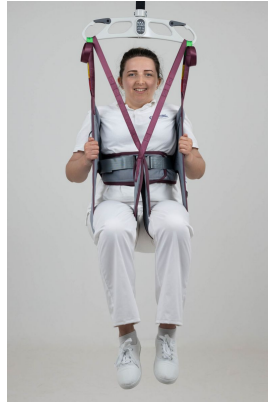

1559412 - Toilettilband met hoofdsteen - met lussen - S - 1 st

Beschrijving

Silvalea universele gewatteerde toilettilband met lussen en onderarm voor comfort, een ingebouwde heupsteun met kliksluiting. De tilband biedt een goede toegang voor hygiënische doeleinden. De tilband mag in de wasmachine op maximum 85° en in de droger op een lage temperatuur maximum 50°.

Specificaties

Merk	Silvalea
Normeringen	ISO 13485:2016; ISO 14971:2019; EN 15223-1:2016
Samenstelling	100% polyester
Hoofdsteen	Ja
sku	1559412
Bevestiging tilbanden	Lussen
Maat	S
Type tilband	Toilettilband
Europese Regelgeving	MDR - 2017/745/EU - Klasse I
Type verpakking	Stuk