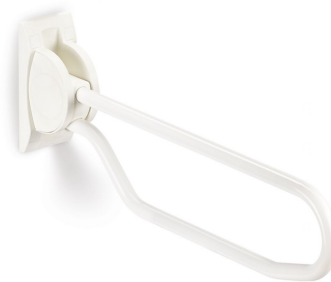

## 1546265 - Linido opklapbeugel 70 cm - rvs - wit - 1 st

### Beschrijving

De opklapbare toiletbeugel van Linido biedt niet alleen steun tijdens het gaan zitten op en opstaan van een toilet of douchezitting, maar ook bij zijwaarts overschuiven, bijvoorbeeld vanuit een (rol)stoel naar het toilet. De beugel is waterbestendig en kan zwaarder belast worden dan bijvoorbeeld een armlegger van een douchezitting.

De beugel kan niet alleen naast het toilet gebruikt worden, maar ook bijvoorbeeld in de douche. De beugel is waterbestendig en kan zwaarder belast worden dan bijvoorbeeld een armlegger van een douchezitting. De gebogen buis begint en eindigt in het klemblok: dit garandeert een sterke en waterdichte constructie.

In neergeklapte toestand wordt de beugel gebruikt voor gaan zitten of opstaan. Tijdens een voorwaartse transfer is het makkelijk om de voorkant vast te grijpen en te houden: door de gebogen dubbele buis glijdt men niet met de handen van de beugel af. Bijkomend voordeel van deze vorm is dat men niet met kleding kan blijven haken.