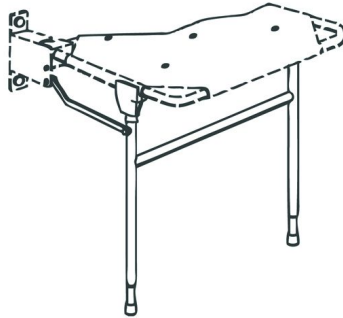

## 1546226 - Linido steunpoot verkorte douchestoel - wit - 1 st

### Specificaties

<b>Merk</b>	Linido
<b>SKU leverancier</b>	LI2214.0021-02
<b>Armsteunen</b>	Nee
<b>Rugleuning</b>	Nee
<b>Opklapbaar</b>	Ja
<b>Samenstelling</b>	Staal gecoat
<b>sku</b>	1546226
<b>Categorie douchezittingen</b>	Accessoires douchezittingen
<b>Kleur</b>	Wit
<b>Max. gebruikersgewicht</b>	n.v.t
<b>Europese Regelgeving</b>	MDR - 2017/745/EU - Klasse I
<b>Type verpakking</b>	Stuk