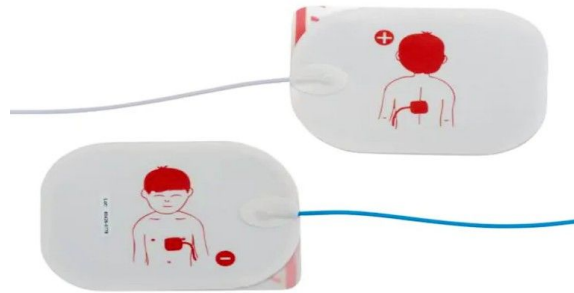

SCB22155057 - Schiller Defipads kinderen - FRED EASYPORT/APLC/APLC2/Touch 7/PA-1

Beschrijving

Pediatrische elektroden voor Schiller FRED EasyPort, AT-101 EASY, APLC, APLC2 en Touch 7.

Specificaties

Merk	Schiller
sku	SCB22155057
Type verpakking	Stuk