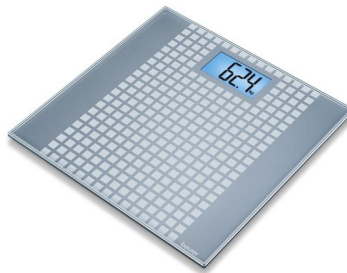

1543470 - Digitale weegschaal in glas GS206 - 150 kg - 1 st

Beschrijving

Beurer weegschaal met mozaïekeffect in je badkamer, de glazen personenweegschaal met bedrukt motief, groot LCD-scherm en automatische uitschakeling bieden een hoog comfort tijdens het gebruik. Met een inschakeltechnologie (Quick Start) en een overbelastings indicator.

Specificaties

Merk	Beurer
Geheugen	Nee
Gekalibreerd	Nee
Max. gewicht	150 kg
Met meetlat	Nee
BMI indicatie	Nee
Automatisch step-on functie	Ja
Automatische switch-off functie	Ja
sku	1543470
Gradatie weegschaal	100 g
Klasse weegschalen	nvt
Type weegschaal	Digitale vlakke weegschalen
Europese Regelgeving	2014/30/EU
Type verpakking	Stuk