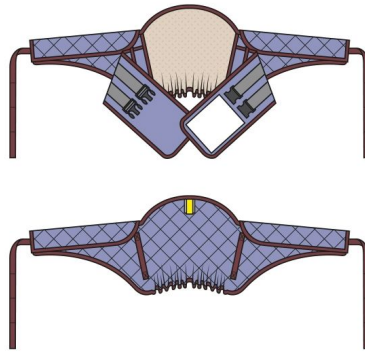

1544786 - Tilband - actieve tillift - corstel model - met clips - L - 1 st

Beschrijving

Actieve tillift tilband met anti-slip bekleding in het ruggedeelte, uitgevoerd in zwart polyester en volledig gepolsterd. Het anti-slip gedeelte verhindert uitglijden in de sling, met een extra gepolsterde okselpolstering voor een comfortabel gevoel. Heeft een bevestigingssysteem clipsen met kleurcode en heeft een maximale tilbelasting tot 220 kg. De tilband is wasbaar op 95°, mag in de droogtrommel op een lage warmte tot 50°.

Specificaties

Merk	Silvalea
Normeringen	ISO 13485:2016; ISO 14971:2019; EN 15223-1:2016
Hoofdsteun	Nee
sku	1544786
Bevestiging tilbanden	Clips
Maat	L
Type tilband	Corset tilband
Europese Regelgeving	MDR - 2017/745/EU - Klasse I
Type verpakking	Stuk