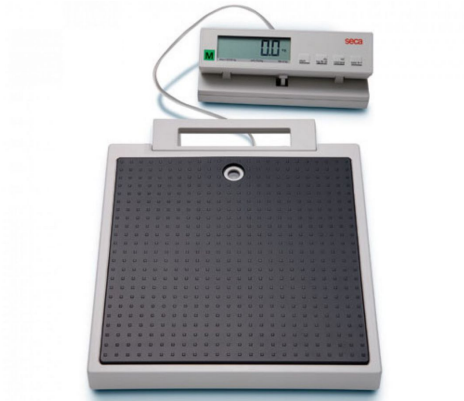

## 1517828 - Seca 899 digitale personenweegschaal met apart display - klasse III - 200 kg - 1 st

### Beschrijving

Een twee meter lange kabel verbindt het scherm met de weegbasis. Voordeel: het scherm kan los van de basis worden opgesteld en afgelezen vanaf de positie op de muur of het bureau. De talloze extra weegfuncties zorgen voor extra gemak: BMI voor nutritionele condities, HOLD om de metingen weergegeven te houden en TARA om kleine kinderen in de armen van een volwassene te wegen. Geschikt voor stationair of mobiel gebruik dankzij het handvat, de compacte grootte, het lage gewicht en nivelleervoeten voor iedere ondergrond.

- Opstapweegschaalen met apart scherm met kabel

## Specificaties

<b>Merk</b>	Seca
<b>Geheugen</b>	Nee
<b>Gekalibreerd</b>	Ja
<b>Max. gewicht</b>	200 kg
<b>Met meetlat</b>	Nee
<b>BMI indicatie</b>	Ja
<b>Bebat tax</b>	0.05 EUR
<b>Automatisch step-on functie</b>	Nee
<b>Automatische switch-off functie</b>	Ja
<b>sku</b>	1517828
<b>Gradatie weegschaal</b>	100 g < 150 kg > 200 g
<b>Klasse weegschalen</b>	Klasse III
<b>Type weegschaal</b>	Digitale vlakke weegschalen
<b>Europese Regelgeving</b>	MDD - 93/42/EEC - Klasse Im
<b>Type verpakking</b>	Stuk