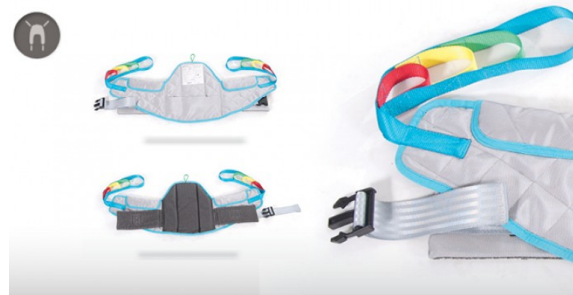

1601611 - Tilband - Ergo - S - 66 - 90 cm - 250 kg - Staand - met lussen

Beschrijving

De hoogwaardige sta-tilband van **Ergolet** is ontworpen om uitzonderlijk comfort en ondersteuning te bieden tijdens transfers. Met extra zachte padding aan de bovenrand zorgt de tilband voor een aangename pasvorm, terwijl het anti-slipmateriaal aan de binnenkant van de rug extra stabiliteit en veiligheid biedt.

Speciaal ontwikkeld voor gebruik met Ergolet sta-hulpmiddelen, biedt deze sta-tilband ongeëvenaarde eenvoud en betrouwbaarheid, wat zowel de gebruiker als de verzorger gemoedsrust geeft.

De sta-tilband beschikt over:

- **Anti-slip** aan de binnenkant van de band om verschuiving tijdens het tillen te voorkomen.
- **Zachte padding** onder de armen voor extra comfort.
- Een **strap met klittenband en een gesp**.
- Een **positioneringszakje** voor het beter plaatsen van de tilband wanneer de gebruiker in een rolstoel zit.
- Een **gekleurde lus** aan de bovenkant van de rug om de maat en de middenlijn aan te duiden. De kleurgecodeerde banden maken het eenvoudiger om de juiste tilband te kiezen en zorgen voor de correcte liftconfiguratie, waardoor efficiënt en veilig werken wordt bevorderd.

Specificaties

Merk	Ergolet
sku	1601611
Hoofdsteun	Ja
Bevestiging tilbanden	Lussen
Maat	S
Materiaal	Polyester
Max. gewicht volwassene	275 kg
Type tilband	Transfer tilband
Type verpakking	Stuk