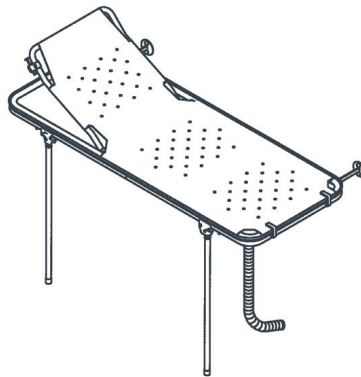

1546240 - Linido doucheraam - met verstelbare rugsteun, opvangbak en afvoerslang - 1700 mm - wit - 1 st

Beschrijving

Voor sommige personen is het prettiger om in een liggende positie gewassen en verzorgd te worden. De verzorging wordt in deze houding op een andere wijze uitgevoerd dan in zittende houding. Dit maakt het voor de persoon die verzorgd wordt gemakkelijker om bij te dragen. Bovendien is de werkhouding van de verzorger vanuit ergonomisch oogpunt gunstiger.

Specificaties

Merk	Linido
SKU leverancier	LI2408.1701-02
sku	1546240
Categorie doucheramens	Doucheramens
Kleur doucheraam	Wit
Lengte doucheraam	1700 mm
Materiaal doucheraam	Staal gecoat/Ligvlak in HT-bekleding (soort nylon)
Type verpakking	Stuk