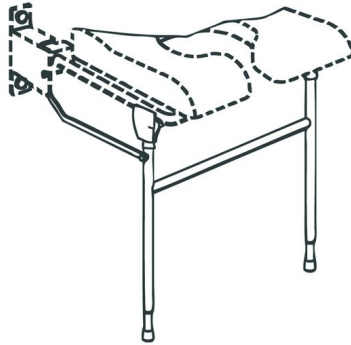

1546225 - Linido steunpoot dubbel douchestoel - rvs/wit - 1 st

Specificaties

Merk	Linido
SKU leverancier	LI2214.0014-02
Armsteunen	Nee
Rugleuning	Nee
Opklapbaar	Ja
Samenstelling	RVS gecoat
sku	1546225
Categorie douchezittingen	Accessoires douchezittingen
Kleur	RVS/wit
Max. gebruikersgewicht	n.v.t
Europese Regelgeving	MDR - 2017/745/EU - Klasse I
Type verpakking	Stuk