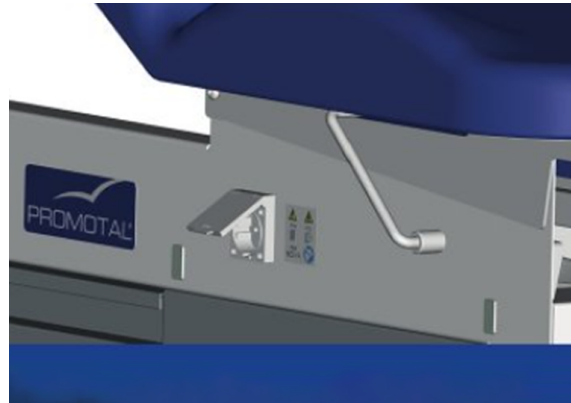

## 1573765 - Geïntegreerde stopcontacten aan de zijkanten EU voor Kompact onderzoekstafel - 1 st