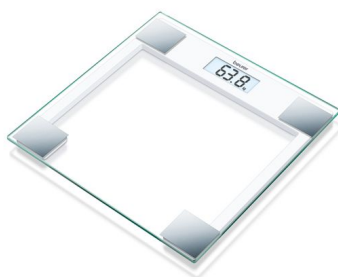

1543467 - Digitale weegschaal in glas GS14 - 150 kg - 1 st

Beschrijving

De weegschaal van veiligheidsglas valt op door zijn stijlvolle vormgeving. Met een LCD-scherm, inschakeltechnologie (Quick start), automatische uitschakeling na lange tijd van inactiviteit en een overbelasting indicator.

Specificaties

| | |
|--|-----------------------------|
| Merk | Beurer |
| Geheugen | Nee |
| CNK-code | CNK 3058-922 |
| Gekalibreerd | Nee |
| Max. gewicht | 150 kg |
| Met meetlat | Nee |
| BMI indicatie | Nee |
| Bebat tax | 0.05 EUR |
| Automatisch step-on functie | Ja |
| Automatische switch-off functie | Ja |
| sku | 1543467 |
| Gradatie weegschaal | 100 g |
| Klasse weegschalen | nvt |
| Type weegschaal | Digitale vlakke weegschalen |
| Europese Regelgeving | 2014/30/EU |
| Type verpakking | Stuk |