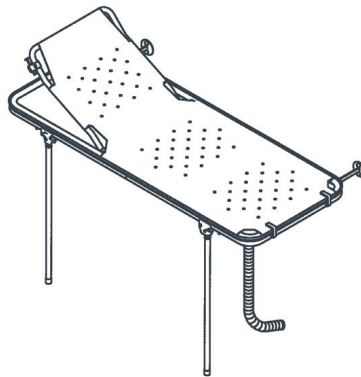

1546241 - Linido doucheraam - met verstelbare rugsteun, opvangbak en afvoerslang - 1900 mm - wit - 1 st

Beschrijving

Voor sommige personen is het prettiger om in een liggende positie gewassen en verzorgd te worden. De verzorging wordt in deze houding op een andere wijze uitgevoerd dan in zittende houding. Dit maakt het voor de persoon die verzorgd wordt gemakkelijker om bij te dragen. Bovendien is de werkhouding van de verzorger vanuit ergonomisch oogpunt gunstiger.

Specificaties

Merk	Linido
SKU leverancier	LI2408.1901-02
sku	1546241
Categorie doucheramens	Doucheramens
Kleur doucheraam	Wit
Lengte doucheraam	1900 mm
Materiaal doucheraam	Staal gecoat/Ligvlak in HT-bekleding (soort nylon)
Type verpakking	Stuk