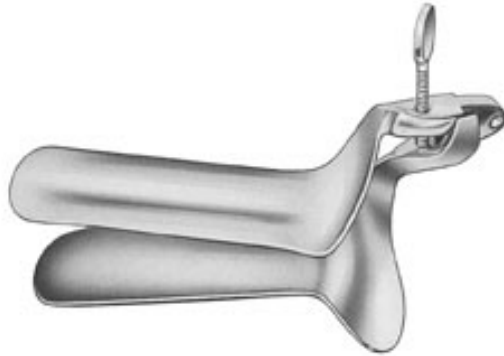

## 1208513 - Vaginaal speculum Collin - M - 10 cm x 3,5 cm - 1 st

### Beschrijving

Het vaginale speculum Collin is verkrijgbaar in verschillende maten en is vervaardigd uit Duits kwaliteitsstaal. Het heeft een laterale verstelschroef.

### Specificaties

<b>Merk</b>	Nopa
<b>Product afmetingen</b>	B 3.5 cm, L 10 cm
<b>sku</b>	1208513
<b>Kwaliteit instrumenten</b>	Chirurgisch
<b>Maat</b>	M
<b>Type vaginale speculum</b>	Collin
<b>Europese Regelgeving</b>	MDR - 2017/745/EU - Klasse Ir
<b>Type verpakking</b>	Stuk