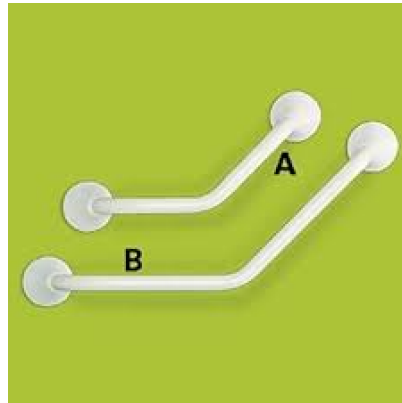

1546300 - Linido gebogen wandbeugel 45° - 20 x 20 cm - rvs/wit - 1 st

Beschrijving

De wandbeugel 45° wordt aanbevolen voor plaatsing naast toilet en bad. Het diagonale deel biedt steun tijdens het opstaan, terwijl het horizontale deel prettig is om vast te houden vanuit zit. Een bijkomend voordeel is dat op het horizontale gedeelte een toilethouder gemonteerd kan worden, zodat het toiletpapier binnen handbereik is. Door het symmetrische ontwerp is de wandbeugel zowel aan de linker- als rechterzijde van de gebruiker in te zetten.

Deze beugel heeft dezelfde karakteristieken als de rechte wandbeugel Ergogrip, zoals de kenmerkende 60° buiging op het einde, die een natuurlijke houding van hand en pols bevordert, maar ook de vrije ruimte van 75 mm tussen de buis en de muur zodat vastgrijpen mogelijk is zonder de vingers te beknellen of schaven. De 45°-beugel is even betrouwbaar als de rechte wandbeugel met een maximale belastbaarheid van 150 kg.

Specificaties

Merk	Linido
SKU leverancier	LI2611.0074-02
Buigingshoek van 60°	Ja
sku	1546300
Categorie wandbeugels	Gebogen wandbeugels
Lengte wandbeugel	200 x 200 mm
Europese Regelgeving	MDR - 2017/745/EU - Klasse I
Type verpakking	Stuk