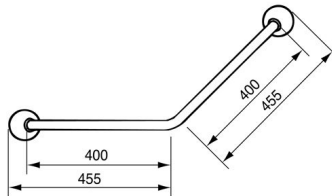

## 1546303 - Linido gebogen wandbeugel 45° - 40 x 40 cm- rvs gepolijst/wit - 1 st

### Beschrijving

De wandbeugel 45° wordt aanbevolen voor gebruik bij douche of bad. Het horizontale deel van de beugel biedt steun tijdens het staan onder de douche en tijdens transfers. Het verticale deel vormt, in combinatie met een douchekophouder, een veilige glijstang die ook steun biedt. Door de lengte van het verticale gedeelte is de douchekophouder voldoende verstelbaar voor zowel de staande als zittende gebruiker. Voor de 45°-beugel geldt dat zij eenvoudig te monteren is. De goed bereikbare montagepunten worden na bevestiging afgedekt met kunststof afdekkappen. De 3de flens bij de 45°-beugel waarborgt extra stabiliteit en veiligheid.

### Specificaties

<b>Merk</b>	Linido
<b>SKU leverancier</b>	LI2611.0082-00
<b>Buigingshoek van 60°</b>	Ja
<b>sku</b>	1546303
<b>Categorie wandbeugels</b>	Gebogen wandbeugels
<b>Lengte wandbeugel</b>	400 x 400 mm
<b>Materiaal</b>	RVS gepolijst
<b>Type verpakking</b>	Stuk