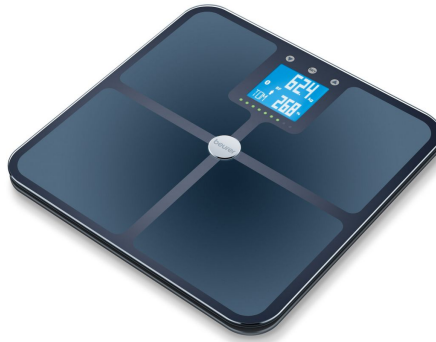

## 1561203 - Digitale opstapweegschaal met bodyfatanalyse met bluetooth zwart glas BF950 - 180 kg - 1 st

### Beschrijving

Bereik met gemak uw ideale gewicht. Met de digitale opstap personenweegschaal is het mogelijk om gegevens via Bluetooth® rechtstreeks naar uw smartphone over te dragen. Aan de hand van kleurgecodeerde feedback voor het bereiken van doelen aan te geven, zwangerschapsmodus voor gecontroleerde gewichtstoename tijdens de zwangerschap zonder BIA-analyse). Voor 8 gebruikers met automatische gebruikersherkenning, inschakeltechniek (snelle start).

#### Voordelen

- Automatische uitschakeling
- Overbelasting indicator
- Maximum draagvermogen: 180 kg
- Inclusief gratis app "beurer HealthManager Pro" of "beurer HealthManager": meetwaarden en lichaamsgegevens op elk moment bijhouden