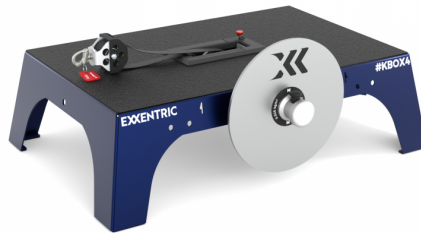

1605558 - Exxentric kBox5 Lite Platform - midnight blue

Beschrijving

Dit is de lichtste en meest draagbare van de kBox5 familie. Handig als u vaak reist en toch wil trainen, of als u nood hebt aan mobiliteit in de praktijk. Voor: reizende atleten, fitness, fysiotherapie en revalidatie.

- Verbeterde draagbaarheid
- Voor individueel thuisgebruik
- Trainen met 1-4 flywheels
- Inertie tot 0,200 kgm²
- Compatibel met kMeter
- Gewicht: 9.5 kg
- Kleur: Midnight Blue

Specificaties

Merk	Exxentric
sku	1605558
Europese Regelgeving	2001/95/EC
Type verpakking	Stuk