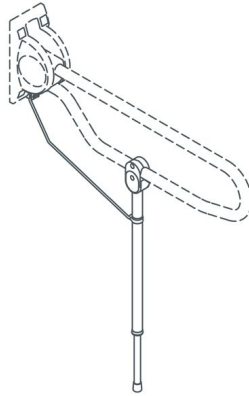

## 1546379 - Linido hulppootset opklapbeugel - antraciet - 1 st

### Beschrijving

Aanbevolen indien er twijfel bestaat over de sterkte van de muur. Bestaande uit verstelbare hulppoot, afstandhouder en klemblok. Traploos in hoogte instelbaar voor aanpassing aan de hoogte van de beugel (van vloer tot bovenkant bovenste buis 700 mm tot 850 mm).