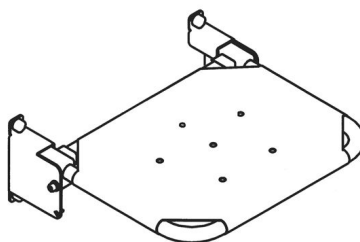

## 1546216 - Linido douchestoel kort - rvs/wit - 1 st

### Beschrijving

Korte douchezit van **Linido** zonder armsteunen en rugleuning is ideaal in kleine badkamers. De douchezit kan na gebruik vlot worden dichtgeklapt, zo wordt er bewegingsruimte vrij gemaakt. Kan heel vlot en veilig gemonteerd worden aan de wand.

## Specificaties

<b>Merk</b>	Linido
<b>SKU leverancier</b>	LI2201.0014-02
<b>Armsteunen</b>	Nee
<b>Rugleuning</b>	Nee
<b>Opklapbaar</b>	Ja
<b>Zitdiepte</b>	41.5 cm
<b>Zitbreedte</b>	45 cm
<b>Samenstelling</b>	RVS gecoat
<b>sku</b>	1546216
<b>Categorie douchezittingen</b>	Douchezittingen
<b>Kleur</b>	RVS/wit
<b>Max. gebruikersgewicht</b>	150 kg
<b>Type verpakking</b>	Stuk