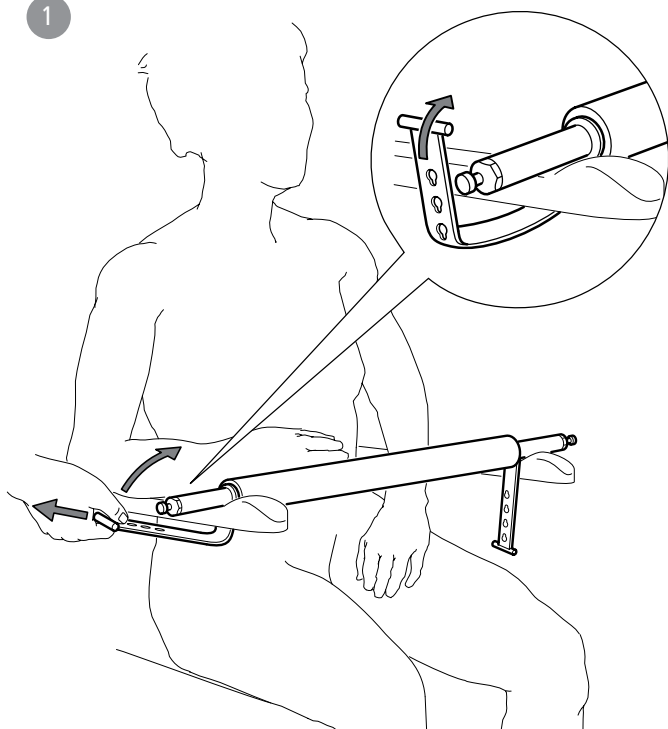

8030 3035 8020 9452  
8030 3034

etac®

Tvärslå, 500, 605, 665 mm

Crossbar, 500, 605, 665 mm

Querbalken, 500, 605, 665 mm

Dwarsbeugel, 500, 605, 665 mm

78104.7 2022-09-12

1