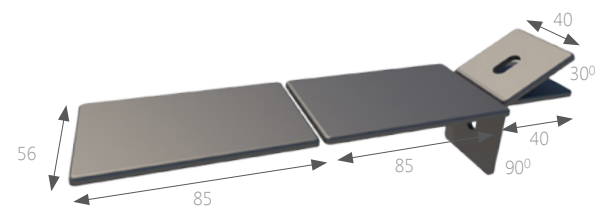

Koffermassagebank

- Weegt slechts 15 kg
- Belastbaar tot 135 kg
- Aanhaakbaar hoofdblad met neusgat
- Bladen 56 cm breed
- Aluminium frame met opklapbare poten
- Vaste hoogte van 73 cm

Koffermassagebank

3450007 draagbare bank met hoofddeel

BESTELGEGEVENS

Koffermassagebank

Afmetingen (lxb):	210x56 cm
Vaste hoogte:	73 cm
Toelaatbaar gewicht:	135 kg
Polstering:	grijs
Kleur frame:	aluminium
Gewicht:	15 kg

TECHNISCHE SPECIFICATIES