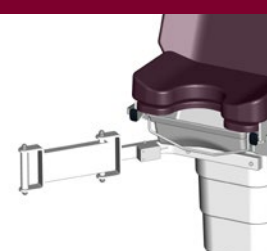

Serumstaaf 2 haken met  
aanslagmechanisme  
Ref. 985-01  
(+ 878-12)

Spatbescherming  
Ref. 12677-01

Colpo-steun Zeiss d.38  
voor gMotio\*  
Ref. 15840-01  
\*Autonome bewegingen geschrapt

Colpo-steun. Draaibare  
Leisegang voor gMotio\*  
Ref. 15810-01  
\*Autonome bewegingen geschrapt