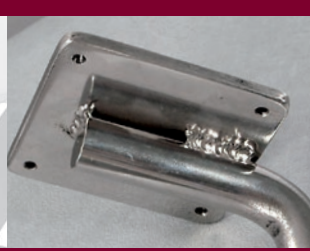

Lamphouder voor rail*
25x10 mm Ref. 295-01

*raadpleeg voor de keuze van de lamp de
speciale documentatie