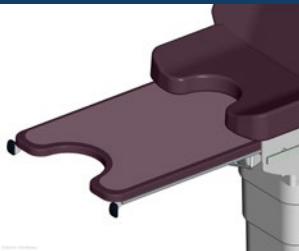

roestvrijstalen lade  
(ter vervanging van de standaardlade)  
Ref. 15966-01

uitbreiding van de  
beensteun  
Ref. 15672-01

Kristal bescherming  
uittrekbare beensteun  
Ref. 15907-01

Tweetal gecoate  
voetbeugels  
(2x klemmen 878-12 toevoegen)  
Ref. 12850 (+ 2 x 878-12)  
Onverenigbaar met 15630-01  
en 15640-01