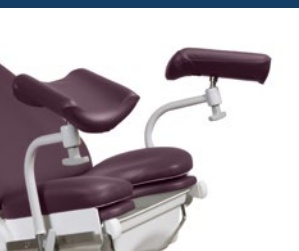

Tweetal
Goepelbeensteunen
(2x klemmen 878-12 toevoegen)
Ref. 845 (+ 2 x 878-12)
Onverenigbaar met 15630-01
en 15640-01