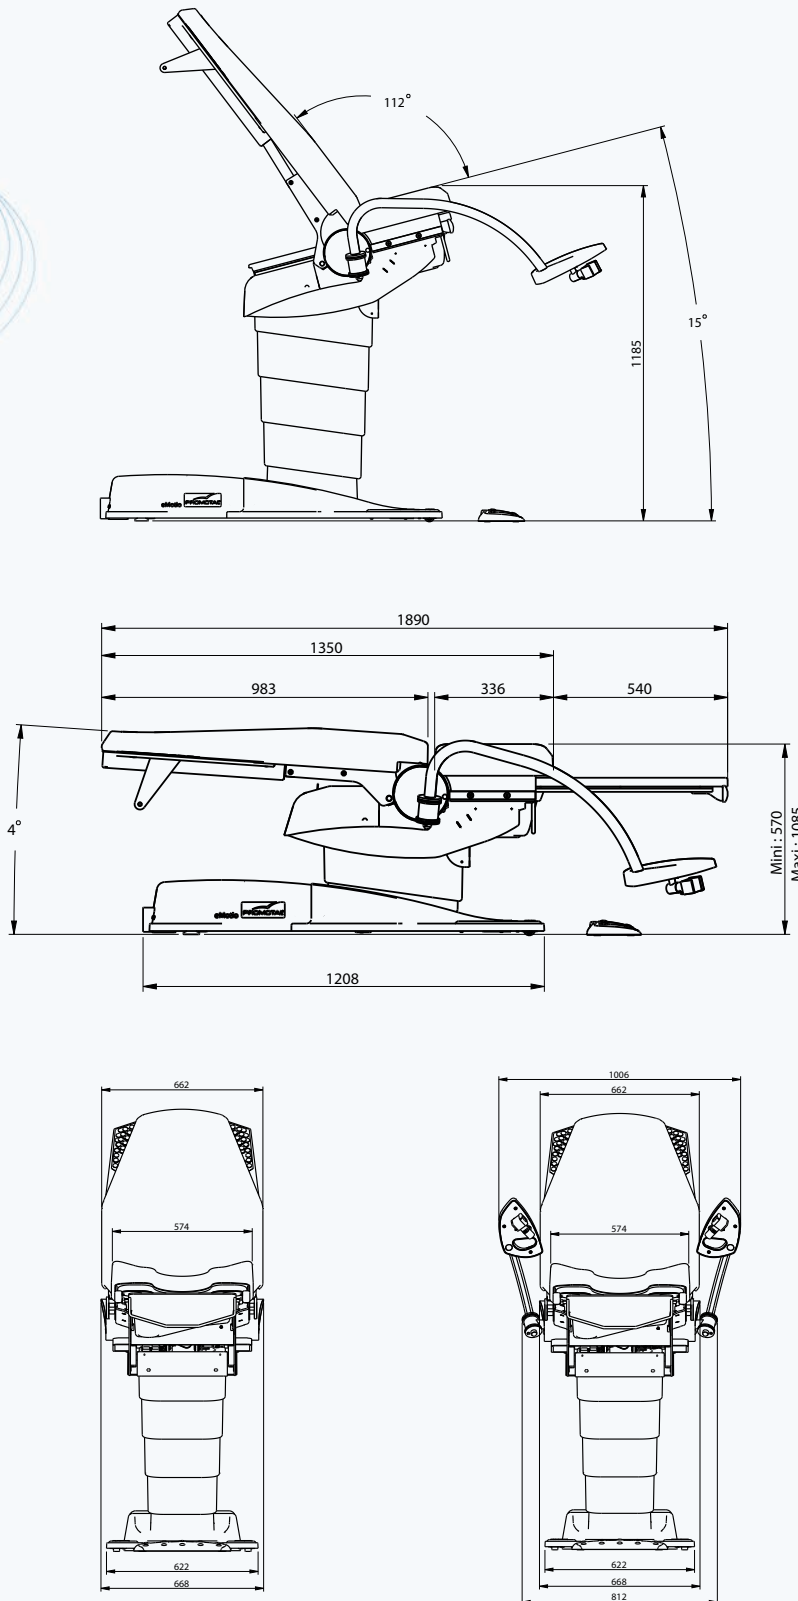

gMotio

MODELLEN 15620-01/15624-01/15626-01
NETTOGEWICHT : 177KG
BRUTOGEWICHT : 210KG
VERPAKKINGSVOLUME : 1,02M3

MODELL 15630-01
NETTOGEWICHT : 181KG
BRUTOGEWICHT : 214KG
VERPAKKINGSVOLUME : 1,02M3

MODELL 15640-01
NETTOGEWICHT : 182KG
BRUTOGEWICHT : 215KG
VERPAKKINGSVOLUME : 1,02M3

15620-01 / 15624-01 / 15626-01

15630-01 / 15640-01

BEKLEDINGSKLEUREN

CA - TOMATO		CLASSIC RANGE
CB - FUCHSIA		
CC - PLUM		
CD - LEMON		
CE - PEACOCK		
CF - SAPHYR		
CG - MIDNIGHT BLUE		
CH - GLACIER		
CI - DARK		
57 - ANTISTATIC		
CJ - GREY		ELEGANT RANGE*
CK - PLATINUM		
EA - DEEP GREEN		
EB - VEGETAL		
EC - STORM		
ED - SILVER BLUE		
EE - PAPRIKA		
EF - TWILIGHT		
EG - CAMEL		
EH - CORK		

* Het Elegance-assortiment is onderwerp tot de toepassing van een tarief toeslag. Raadpleeg de prijslijst.