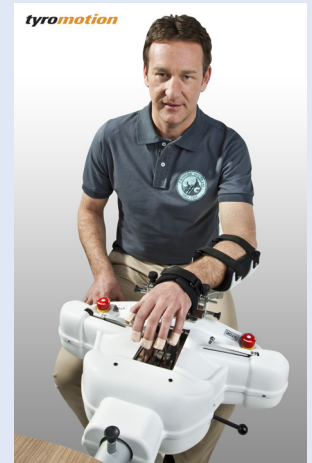

01/01/2012