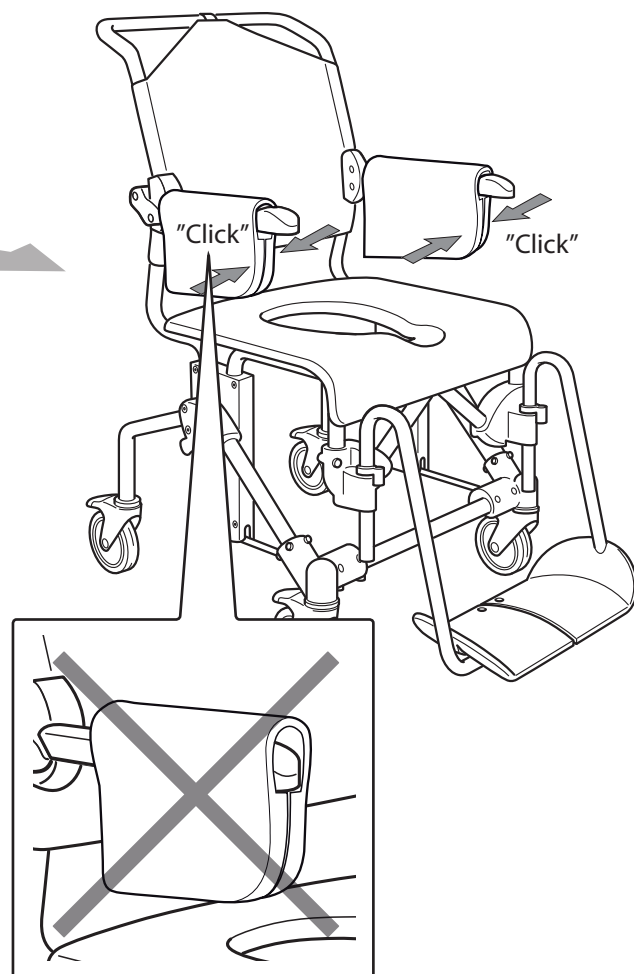

# 8020 9508

Armstödsdyna Swift Mobil  
Armrestpad Swift Mobile  
Armlehnenpolster Swift Mobil

78529C 13-02-18

1.

2.

Etac  
Box 203, 334 24 Anderstorp  
Sweden  
Tel +46 371 58 73 00  
Fax +46 371 58 73 90  
www.etac.com