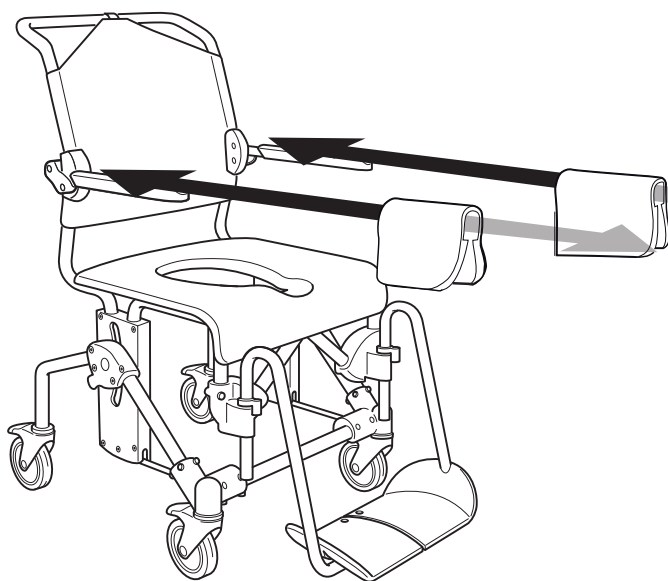

# 8020 9508

Armstödsdyna Swift Mobil  
Armrestpad Swift Mobile  
Armlehnenpolster Swift Mobil

78529C 13-02-18

1.

2.

Etac  
Box 203, 334 24 Anderstorp  
Sweden  
Tel +46 371 58 73 00  
Fax +46 371 58 73 90  
www.etac.com